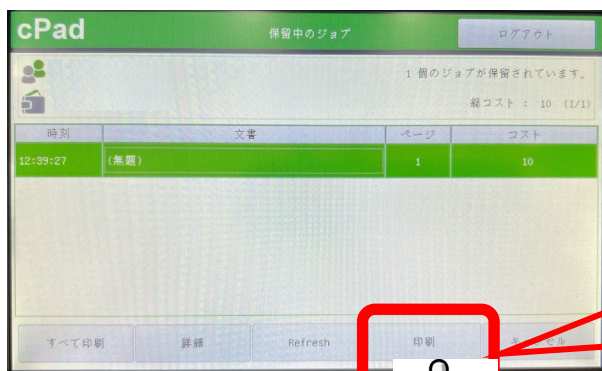

課金プリントの操作方法

①下の画面が表示されていることを確認

②学生証をICカードセンサーにタッチ

③印刷する文書をタッチして選択

印刷ボタン
をタッチ