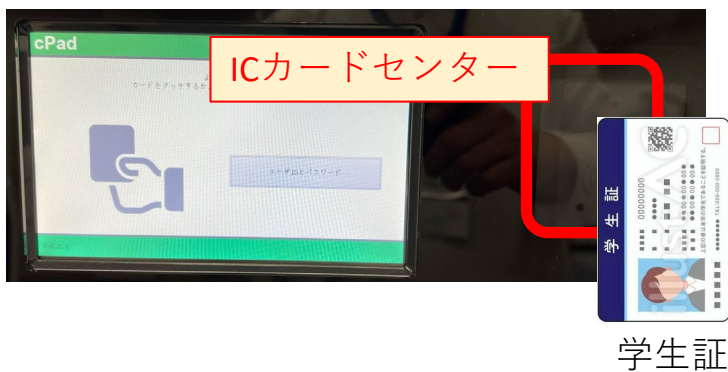

課金プリントの操作方法

①下の画面が表示されていることを確認

②学生証をICカードセンサーにタッチ

③印刷する文書をタッチして選択

印刷ボタン
をタッチ