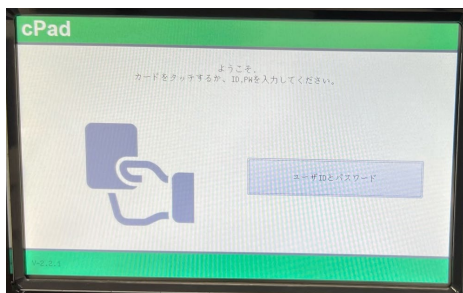

課金プリントの操作方法

①下の画面が表示されていることを確認

②学生証をICカードセンサーにタッチ

③印刷する文書をタッチして選択

印刷ボタン
をタッチ